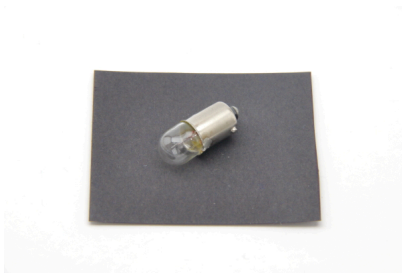

## Glühlampe 6 Volt / 3 Watt (Ba9s)

Glühlampe 6 Volt / 1,2 Watt (Ba7s)

Bewertung: Noch nicht bewertet

**Preis**

Verkaufspreis 0,77 €

0,65 €

Steuerbetrag 0,12 €

[Frage zum Produkt stellen](#)

### Beschreibung

Glühlampe für alle gängigen Oldtimer. Meist für Standlicht- oder Armaturenbeleuchtung. Spannung von 6 Volt bzw. 3 Watt. Passt auf Sockel Ba9s. Abmessungen von 9x23mm.

### Technische Daten

Nennspannung: 6 Volt

Wattzahl: 3 Watt

Sockel: Ba9s

Maße: 9 x 23mm