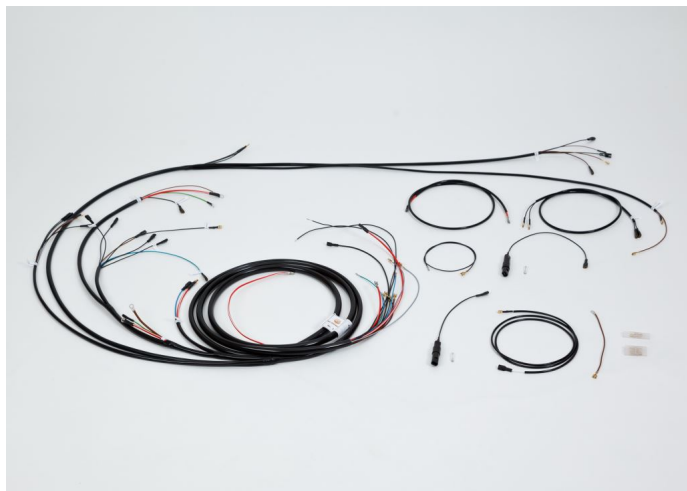

Karmann Ghia 72 - Kabelbaum Heck

Karmann Ghia 72 - Kabelbaum Heck

Bewertung: Noch nicht bewertet

Preis

Verkaufspreis 274,80 €

230,92 €

Steuerbetrag 43,88 €

[Frage zum Produkt stellen](#)

Beschreibung

Dieser Kabelbaum führt von Armaturenbrett durch das Fahrzeug in den Motorraum.

Die Einzelleitungen sind für den Anschluss des Rückfahrlichtschalters und der Heckscheibenheizung vorgesehen.

Ferner sind die beiden fliegenden Sicherungshalter für Heckscheibenheizung und Rückfahrlicht im Lieferumfang enthalten.

Die Kabelenden sind mit einem Beschriftungsfähnchen versehen. Eine ausführliche Einbauanleitung sorgt für einen sicheren Einbau.

Alle Kabelbäume werden vor Auslieferung auf ihre einwandfreie Funktion überprüft !