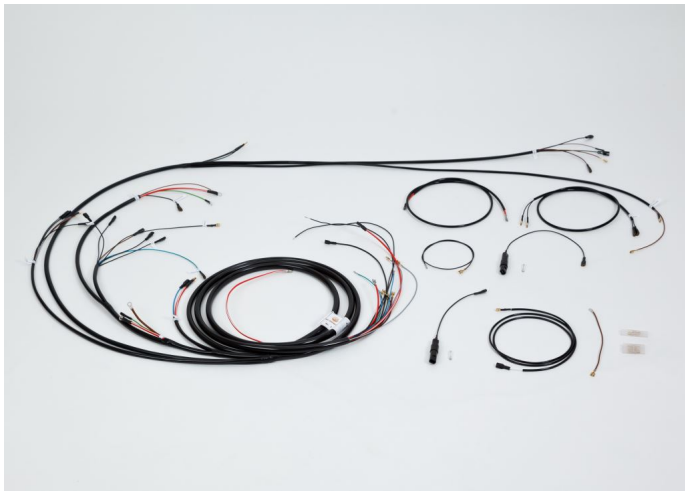

Karmann Ghia 60 - Kabelbaum Heck

Karmann Ghia 60 - Kabelbaum Heck

Bewertung: Noch nicht bewertet

Preis

Verkaufspreis 193,40 €

162,52 €

Steuerbetrag 30,88 €

[Frage zum Produkt stellen](#)

Beschreibung

Dieser Kabelbaum führt von Armaturenbrett durch das Fahrzeug in den Motorraum und verbindet dort alle Elemente wie Regler, Zündspule, Rückleuchten, etc

Die Kabelenden sind mit einem Beschriftungsfähnchen versehen. Eine ausführliche Einbauanleitung sorgt für einen sicheren Einbau.

Alle Kabelbäume werden vor Auslieferung auf ihre einwandfreie Funktion überprüft !