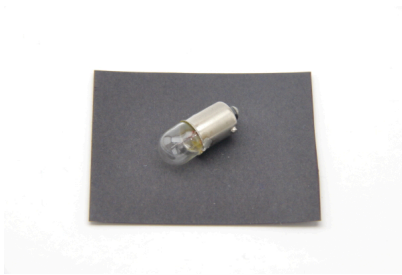

## Glühlampe 6 Volt / 3 Watt (Ba9s)

Glühlampe 6 Volt / 1,2 Watt (Ba7s)

Bewertung: Noch nicht bewertet

**Preis**

Verkaufspreis 0,77 €

0,65 €

Steuerbetrag 0,12 €

[Frage zum Produkt stellen](#)

### Beschreibung

Glühlampe für alle gängigen Oldtimer. Meist für Standlicht- oder Armaturenbeleuchtung. Spannung von 6 Volt bzw. 3 Watt. Passt auf Sockel Ba9s. Abmessungen von 9x23mm.

### Technische Daten

Nennspannung: 6 Volt

Wattzahl: 3 Watt

Sockel: Ba9s

Maße: 9 x 23mm