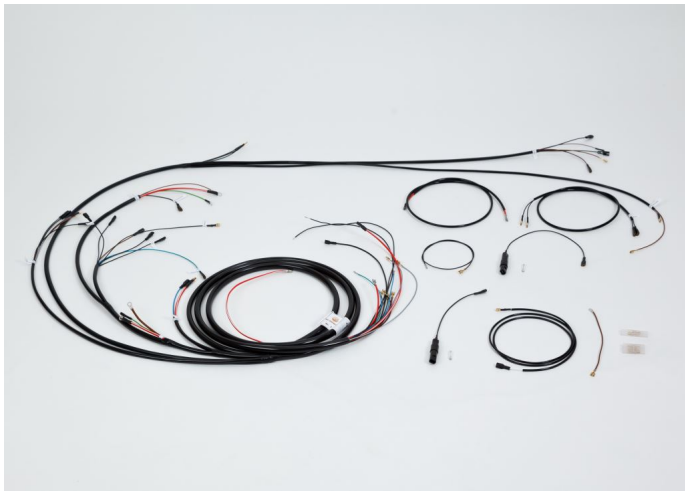

## Karmann Ghia 72 - Kabelbaum Heck

Karmann Ghia 72 - Kabelbaum Heck

Bewertung: Noch nicht bewertet

**Preis**

Verkaufspreis 274,80 €

230,92 €

Steuerbetrag 43,88 €

[Frage zum Produkt stellen](#)

### Beschreibung

Dieser Kabelbaum führt von Armaturenbrett durch das Fahrzeug in den Motorraum.

Die Einzelleitungen sind für den Anschluss des Rückfahrlichtschalters und der Heckscheibenheizung vorgesehen.

Ferner sind die beiden fliegenden Sicherungshalter für Heckscheibenheizung und Rückfahrlicht im Lieferumfang enthalten.

**Die Kabelenden sind mit einem Beschriftungsfähnchen versehen. Eine ausführliche Einbauanleitung sorgt für einen sicheren Einbau.**

**Alle Kabelbäume werden vor Auslieferung auf ihre einwandfreie Funktion überprüft !**