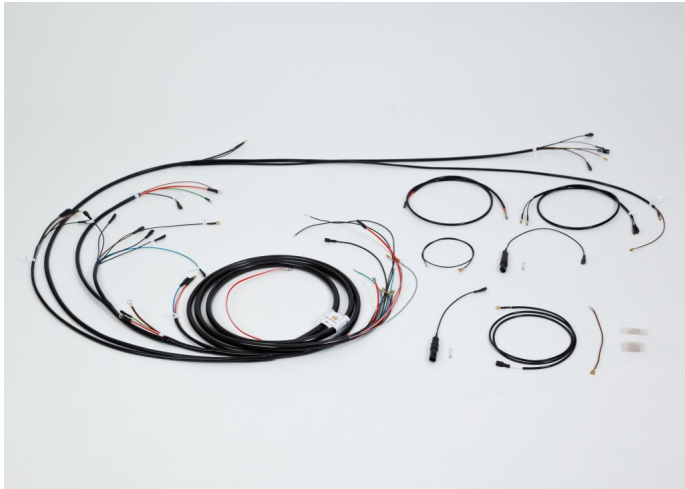

Karmann Ghia 60 - Kabelbaum Heck

Karmann Ghia 60 - Kabelbaum Heck

Bewertung: Noch nicht bewertet

Preis

Verkaufspreis 193,40 €

162,52 €

Steuerbetrag 30,88 €

[Frage zum Produkt stellen](#)

Beschreibung

Dieser Kabelbaum führt von Armaturenbrett durch das Fahrzeug in den Motorraum und verbindet dort alle Elemente wie Regler, Zündspule, Rückleuchten, etc

Die Kabelenden sind mit einem Beschriftungsfähnchen versehen. Eine ausführliche Einbauanleitung sorgt für einen sicheren Einbau.

Alle Kabelbäume werden vor Auslieferung auf ihre einwandfreie Funktion überprüft !